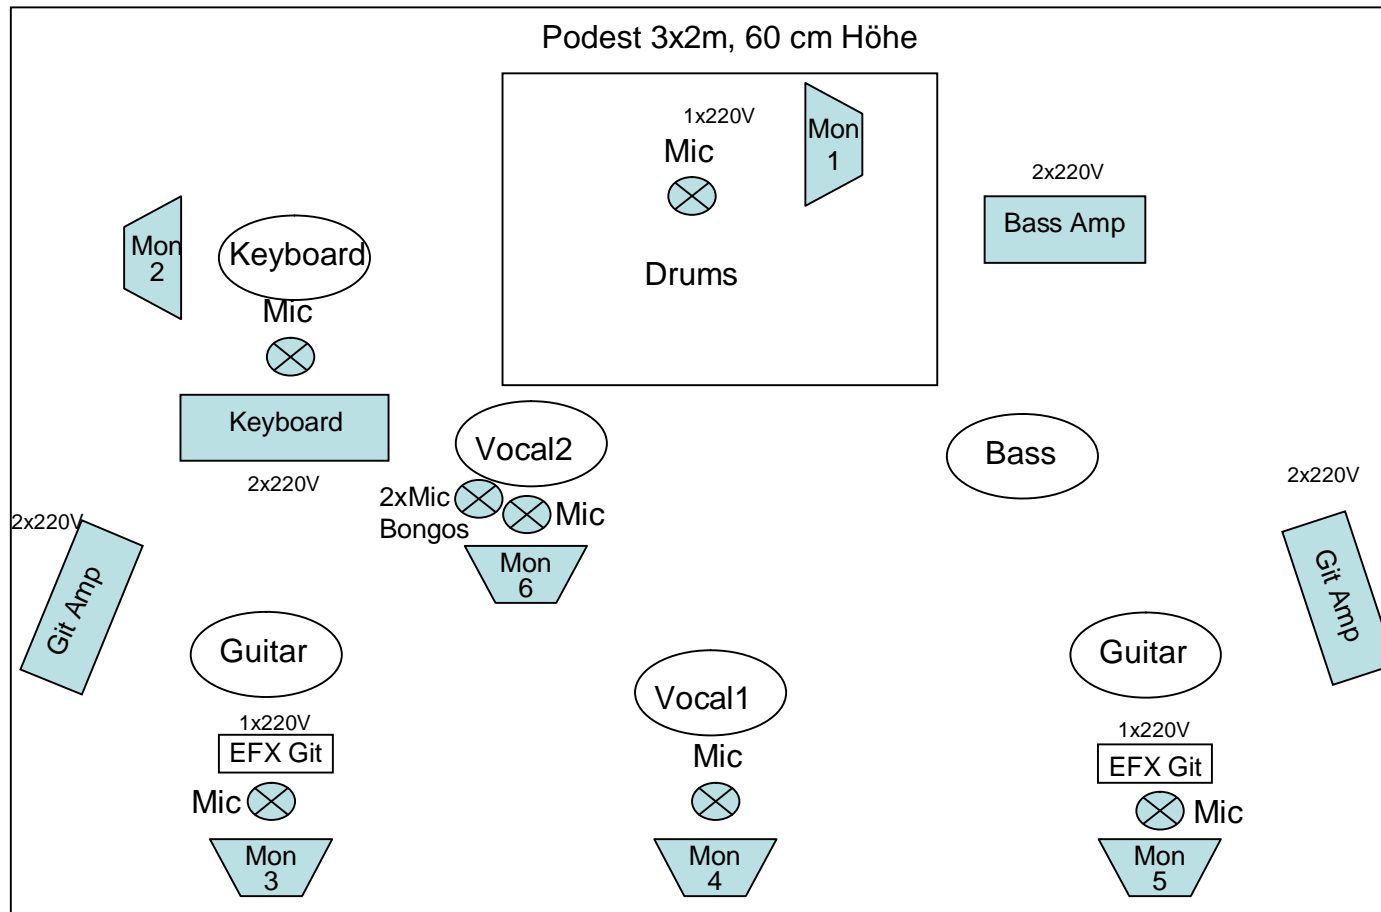

B-Kadett

Bühnenanweisung

Bühne mind. 6 x 5 m

Stand: 09. Mai 2008